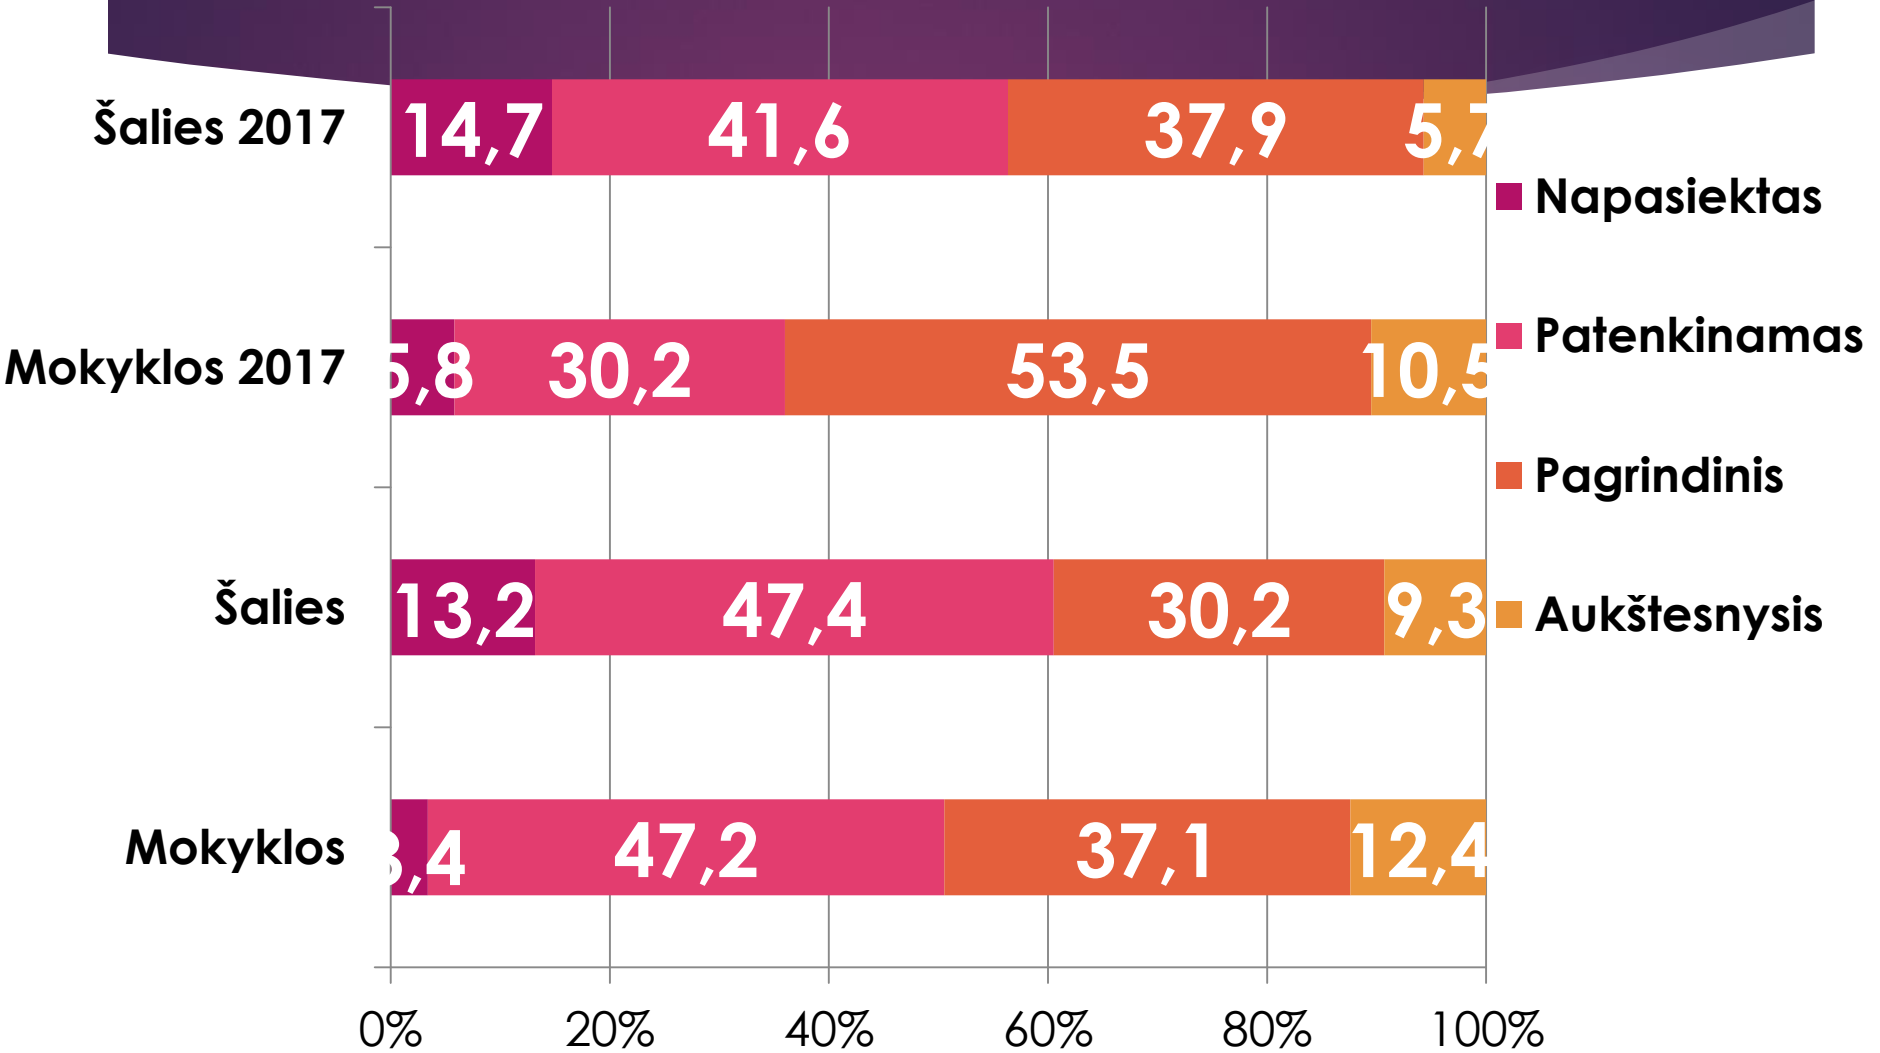

8 KLASIŲ STANDARTIZUOTŲ TESTŲ REZULTATAI

Matematika

Matematika

Lygis	Mokinių sk.	Procentai
Nepasiektas	5 (3)	5,8 (3,4) (1,4)
Patenkinamas	26 (42)	30,2 (47,2) (44,9)
Pagrindinis	46 (33)	53,5 (37,1) (31,9)
Aukštesnysis	9 (11)	10,5 (12,4) (21,7)