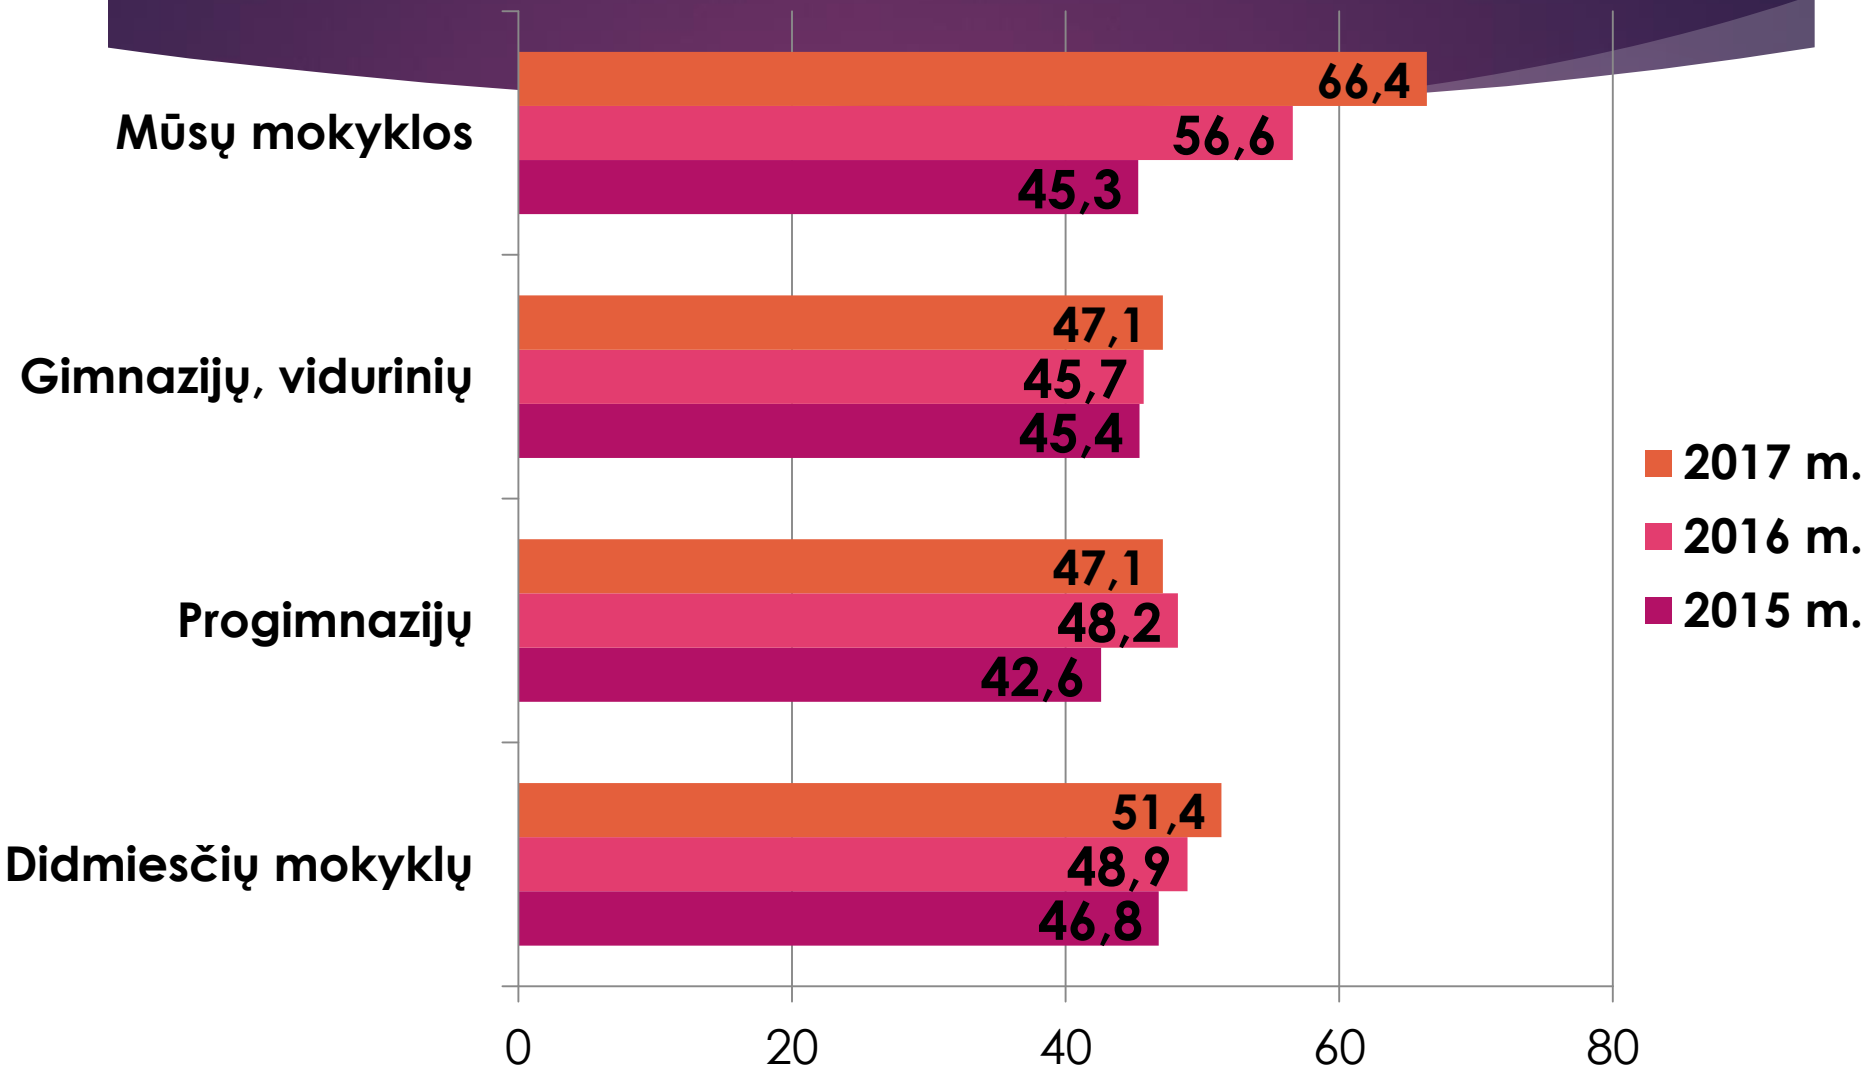

Socialiniai mokslai

Socialiniai mokslai

Socialiniai	Mokinių sk.	Procentai
Nepasiektas	0 (2)	0 (2,3 (2,9))
Patenkinamas	6 (7)	7,1 (8 (14,5))
Pagrindinis	56 (58)	66,7 (65,9 (73,9))
Aukštesnysis	22 (21)	26,2 (23,9 (8,7))