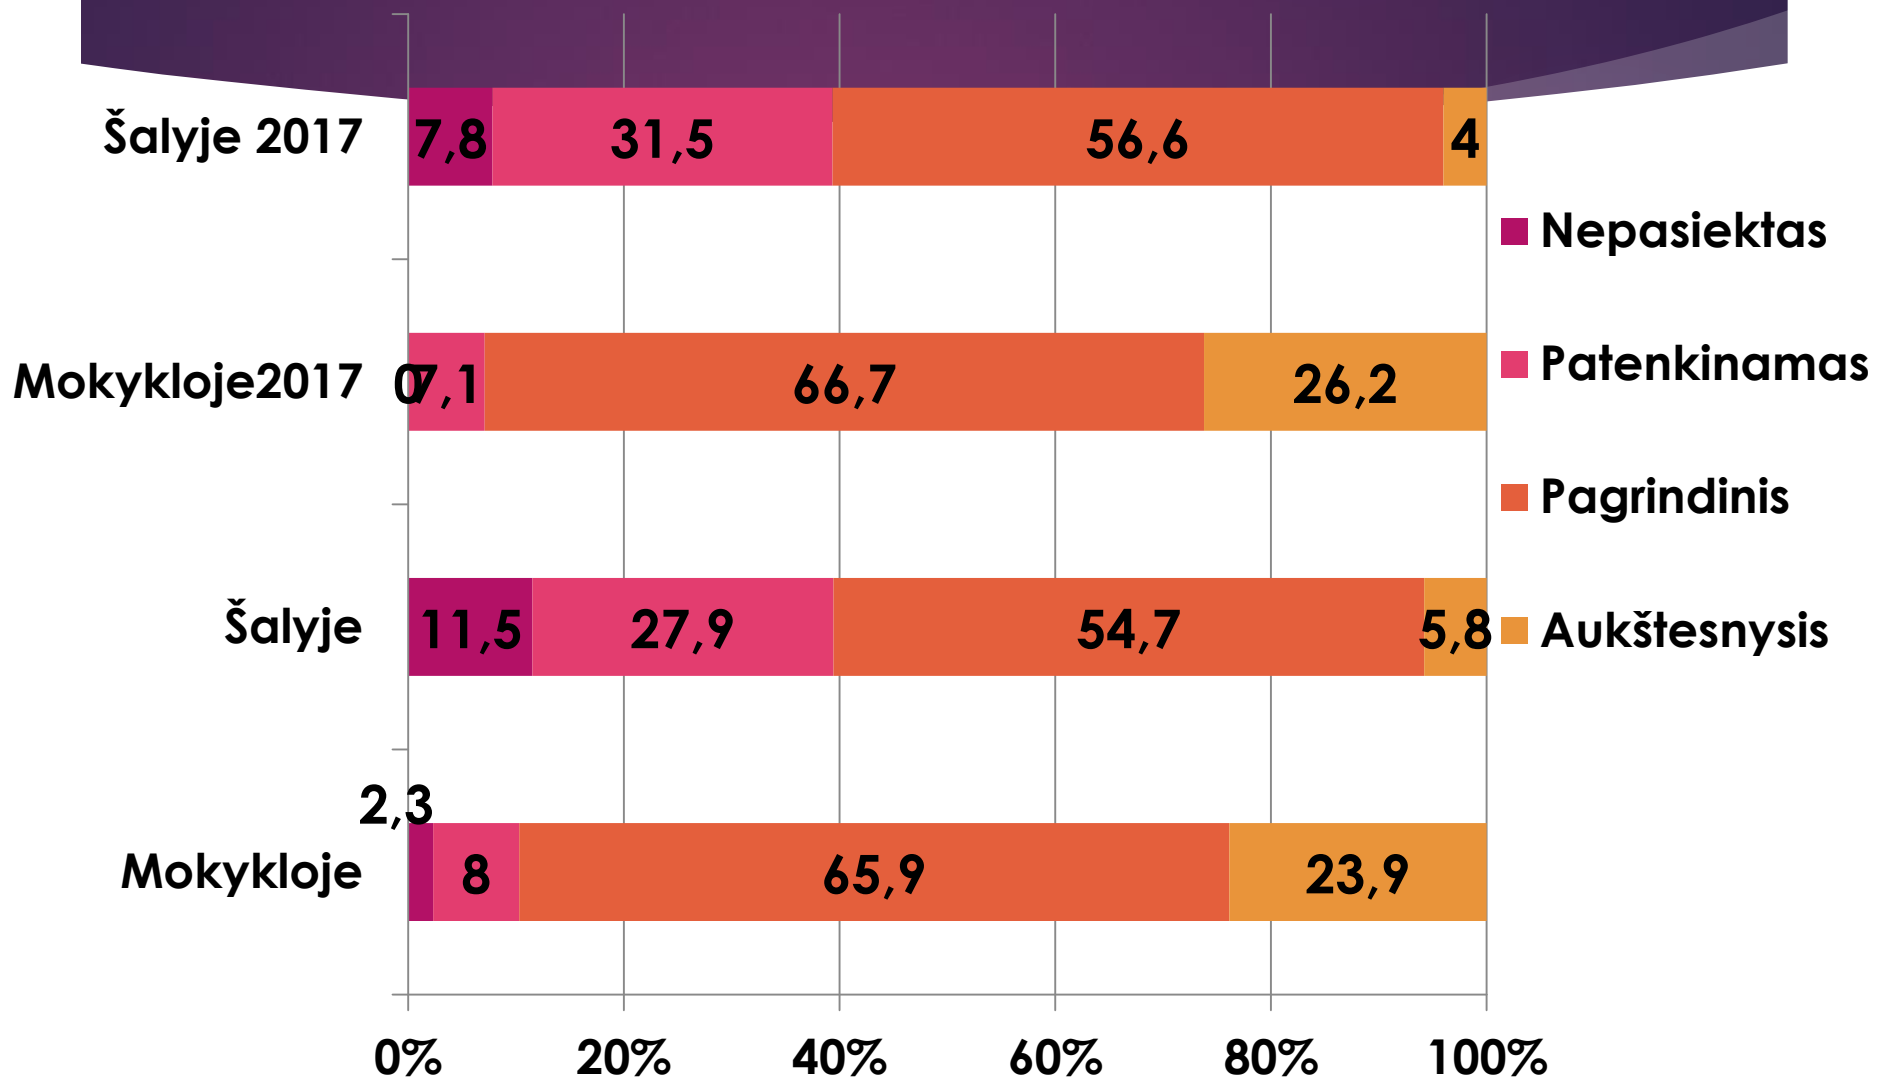

Socialiniai mokslai

Socialiniai mokslai

Socialiniai	Mokinių sk.	Procentai
Nepasiektas	0 (2)	0 (2,3 (2,9))
Patenkinamas	6 (7)	7,1 (8 (14,5))
Pagrindinis	56 (58)	66,7 (65,9 (73,9))
Aukštesnysis	22 (21)	26,2 (23,9 (8,7))