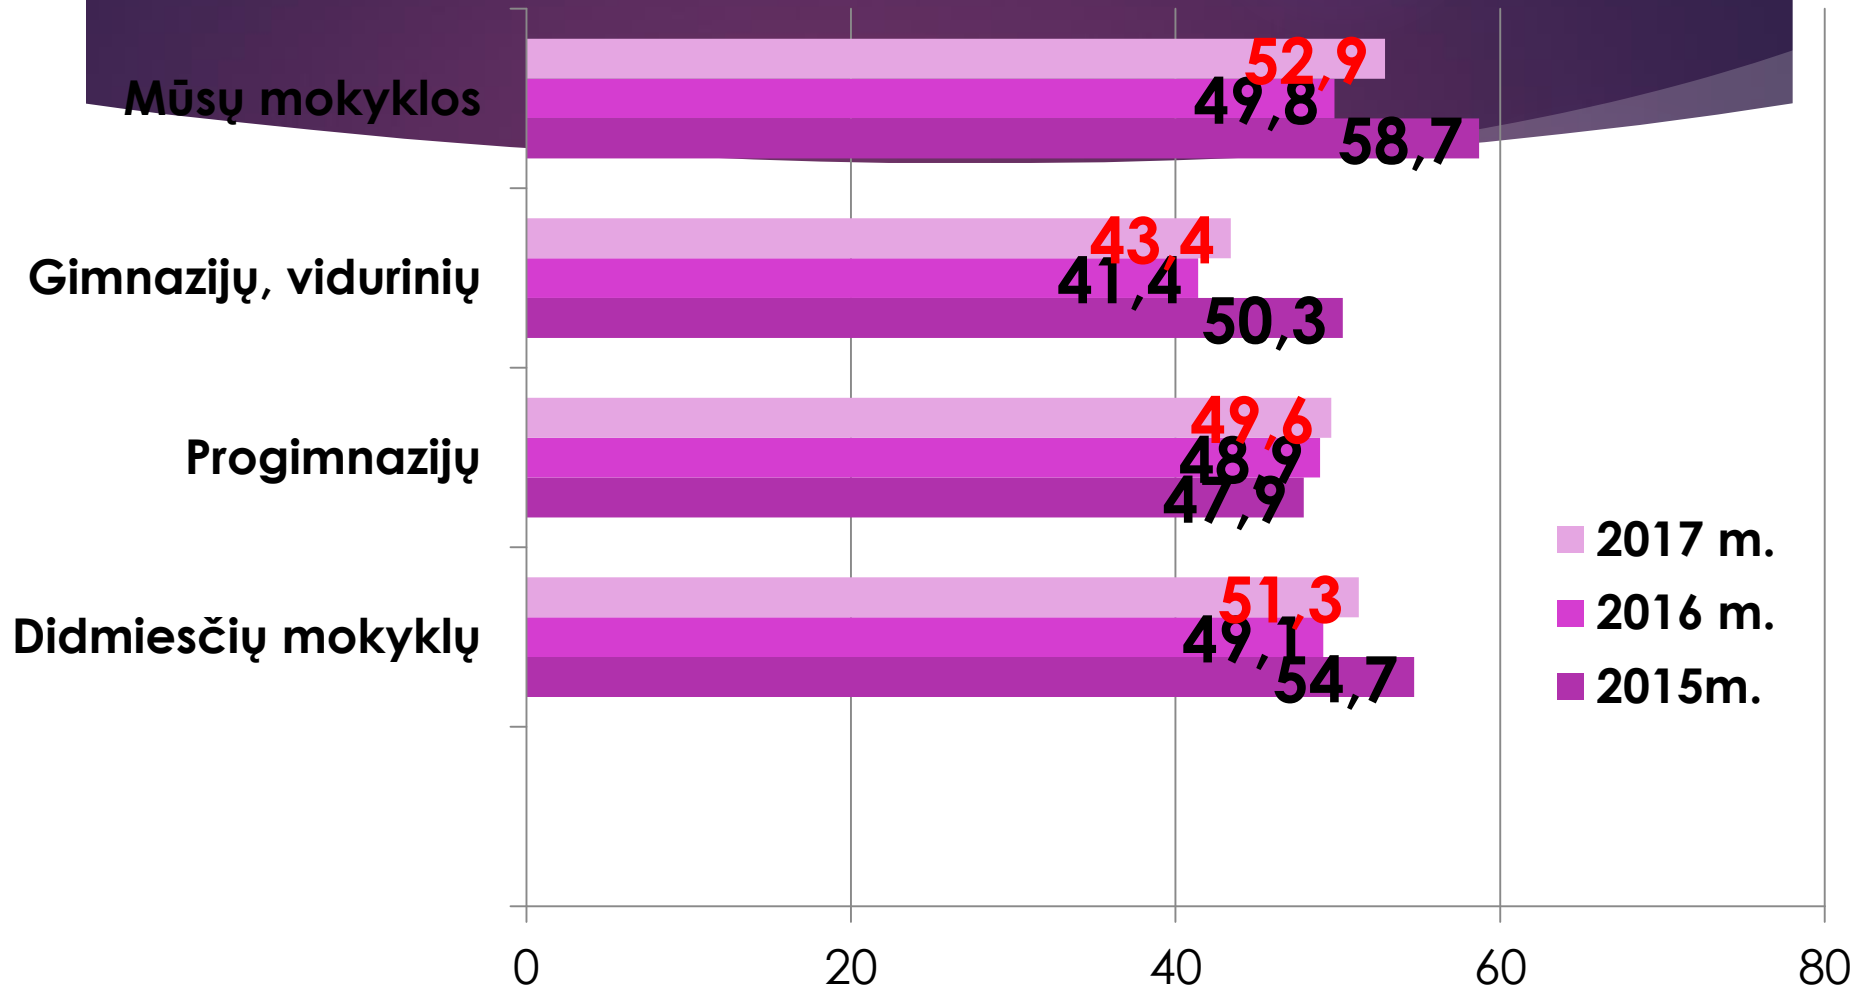

Matematika